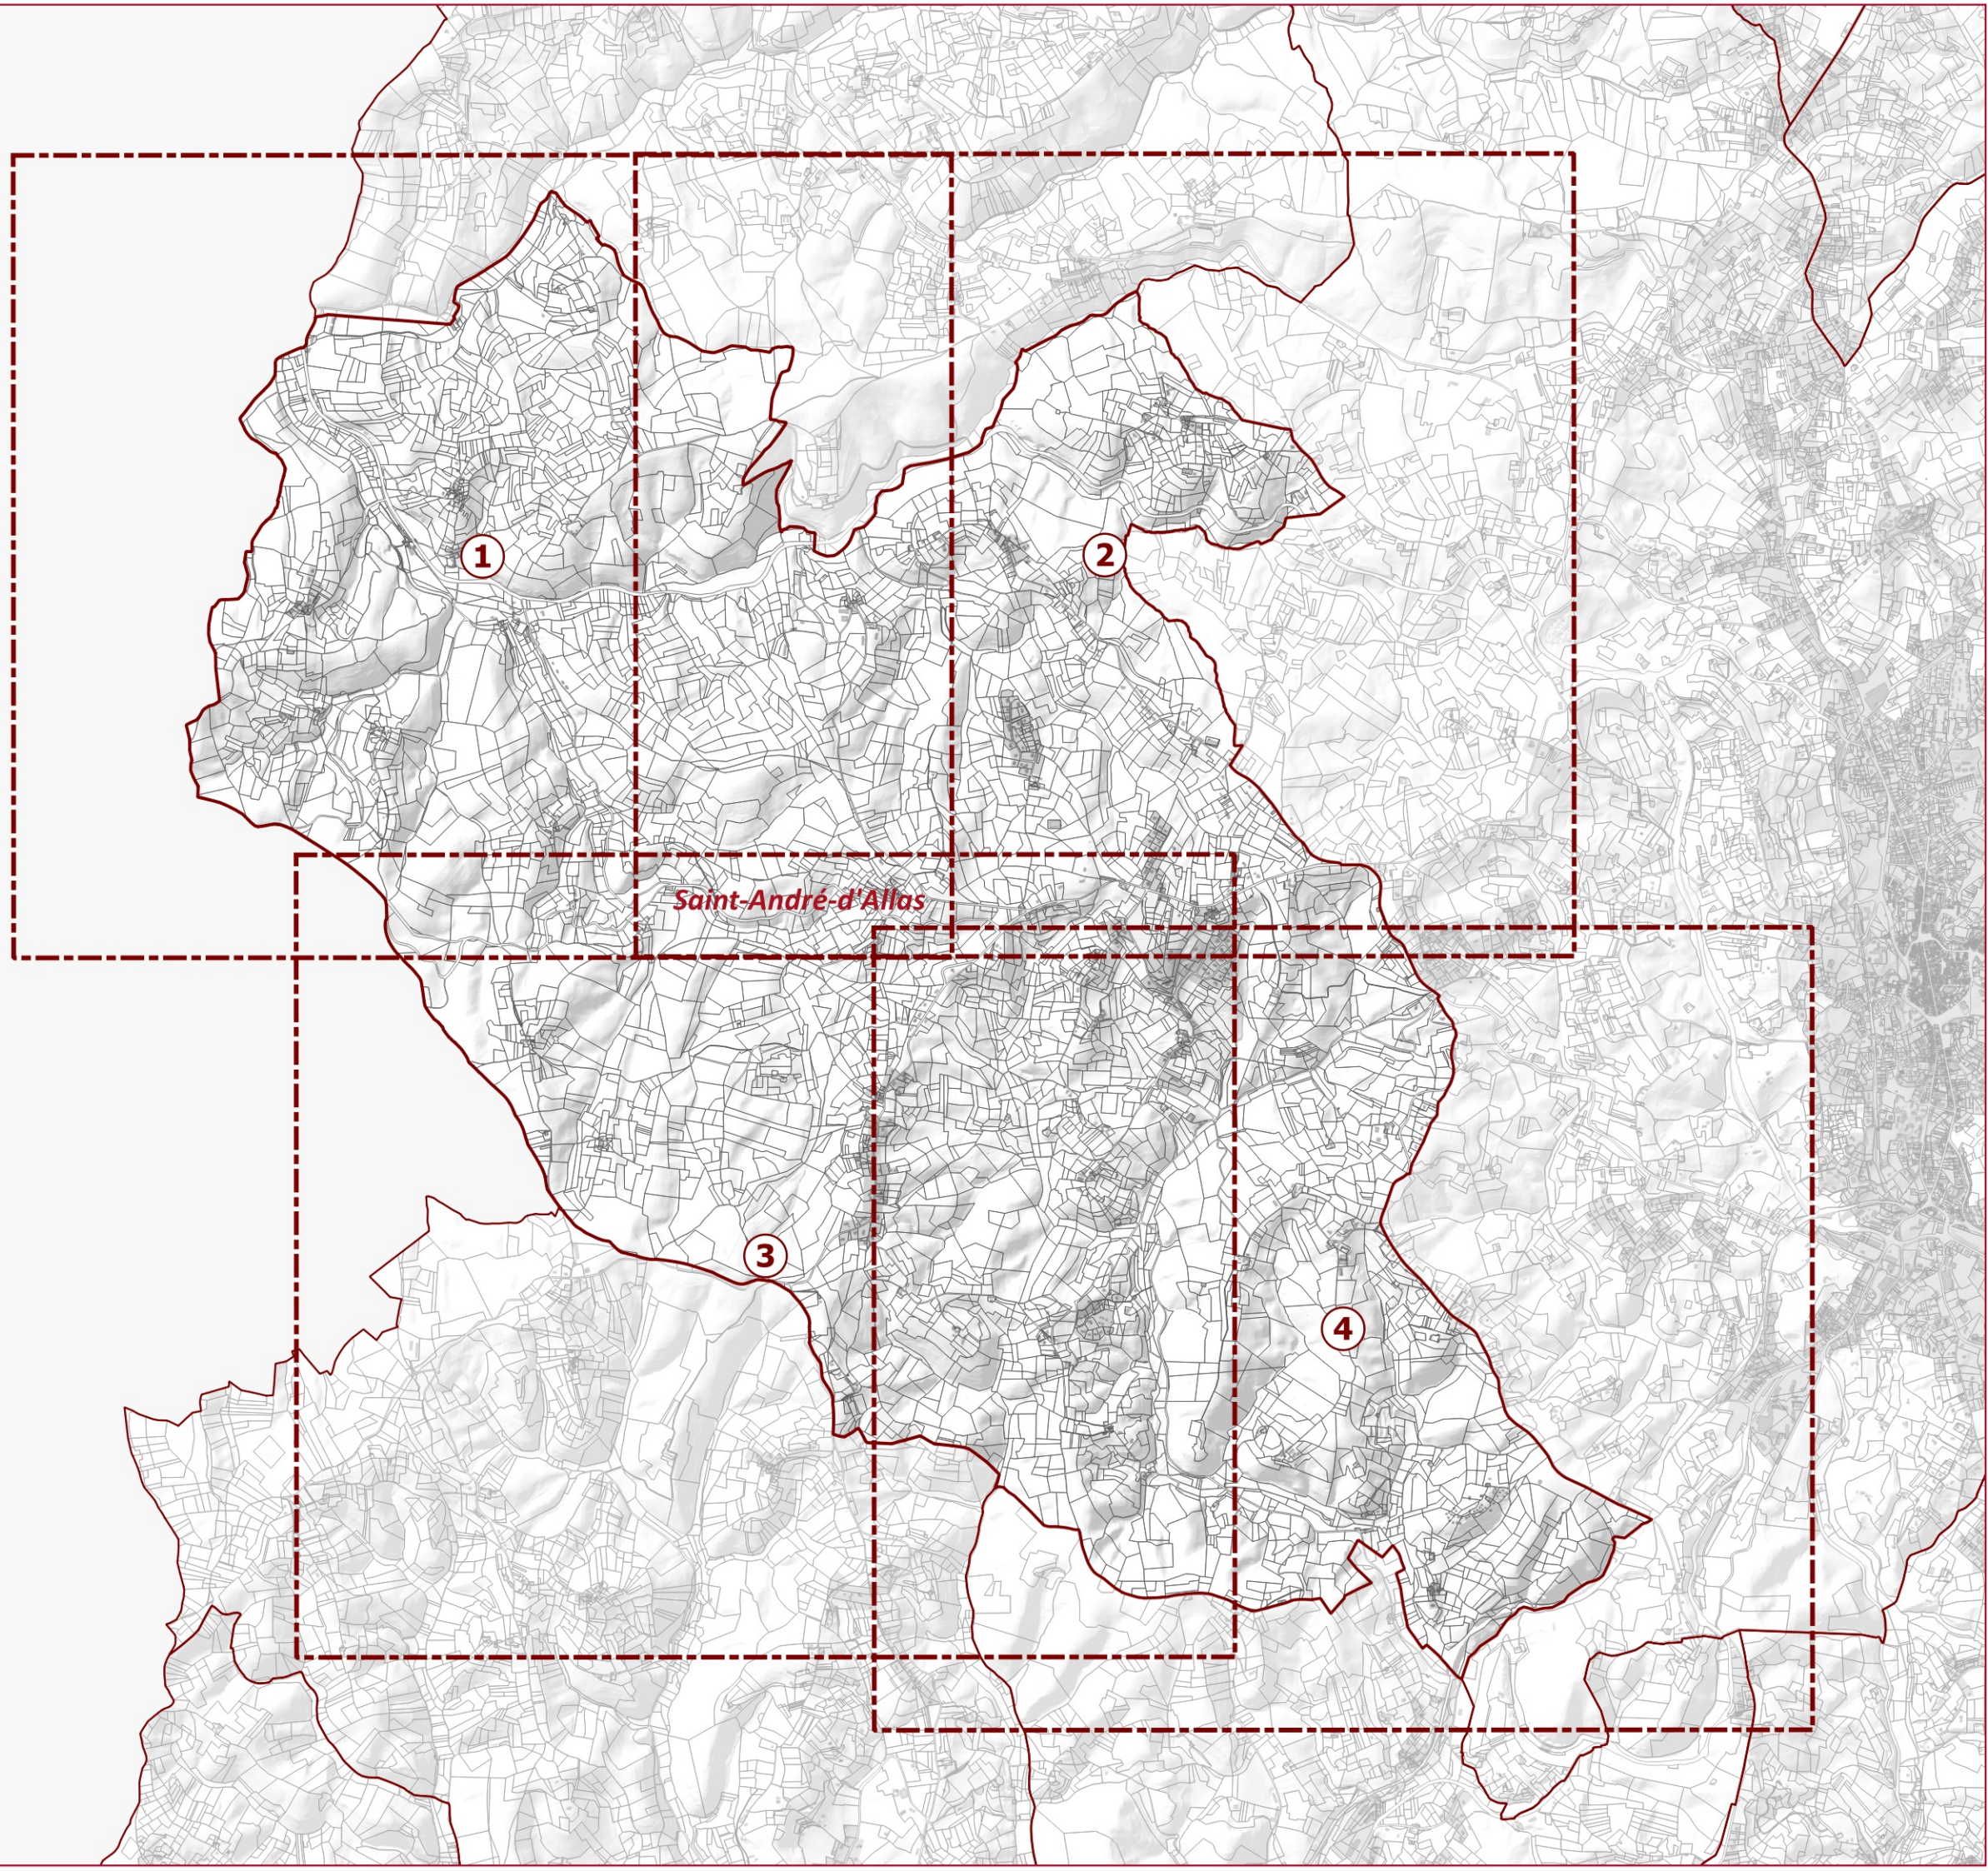

Sarlat  
Périgord Noir

COMMUNAUTÉ DE COMMUNES

PLUi de  
Sarlat-Périgord Noir

Plan d'assemblage  
Zonage

**Saint-André-d'Allas**

0 900 1800 m